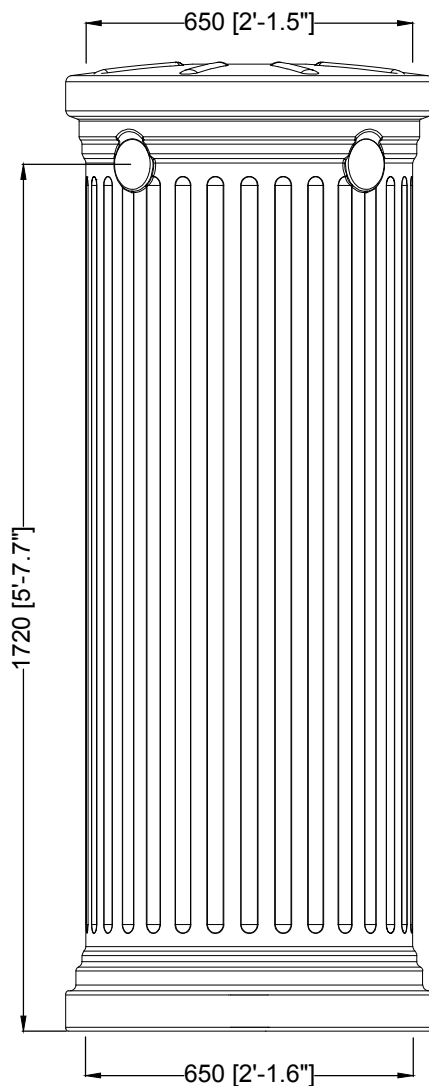

Vorderansicht / View from front
Vista frontal / Vue de face

Hinteransicht / View from back
Vista de atrás / Vue arrière

<p>Säulentank 500 Liter / 132 Gallonen Farbe: sandbeige / steingrau</p>			<p>Artikel-Nr. product no. article no. artículo no.</p> <p>326510 / 326512</p>
<p>GB Column Tank 500 L / 132 gal. sand beige / stone grey</p>	<p>ES Depósitos decorativos Columna 500 L / 132 gal. beige / gris</p>	<p>FR Colonne romaine cylindrique 500 L / 132 gal. sable / gris</p>	<p>revision</p>
<p>gezeichnet drawn</p> <p>ISC</p>	<p>Gewicht weight</p> <p>25 kg</p>	<p>www.garantia.eu info@garantia.eu</p> 	
<p>Datum date</p> <p>2018.12.12</p>	<p>Toleranz tolerance</p> <p>+/- 3%</p>		
<p>Maßstab scale</p> <p>M 1:15</p>	<p>alle Maßangaben in mm [inch] all dimension in mm [inch]</p>		