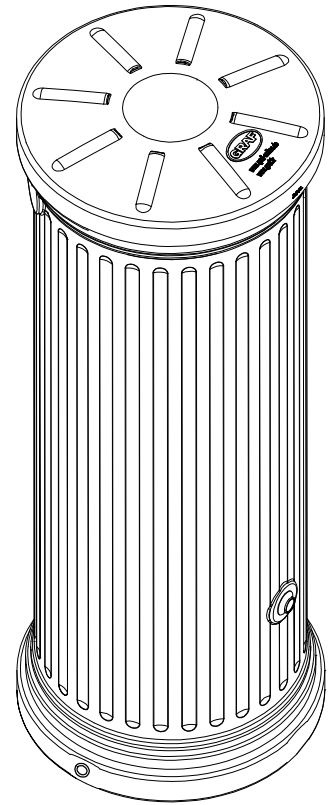

Vorderansicht / View from front
Vista frontal / Vue de face

Hinteransicht / View from back
Vista de atrás / Vue arrière

<p>Säulentank 500 Liter / 132 Gallonen Farbe: sandbeige / steingrau</p>			<p>Artikel-Nr. product no. article no. artículo no.</p> <p>326510 / 326512</p>
<p>GB Column Tank 500 L / 132 gal. sand beige / stone grey</p>	<p>ES Depósitos decorativos Columna 500 L / 132 gal. beige / gris</p>	<p>FR Colonne romaine cylindrique 500 L / 132 gal. sable / gris</p>	<p>revision</p>
<p>gezeichnet drawn</p> <p>ISC</p>	<p>Gewicht weight</p> <p>25 kg</p>	<p>www.garantia.eu info@garantia.eu</p> 	
<p>Datum date</p> <p>2018.12.12</p>	<p>Toleranz tolerance</p> <p>+/- 3%</p>		
<p>Maßstab scale</p> <p>M 1:15</p>	<p>alle Maßangaben in mm [inch] all dimension in mm [inch]</p>		