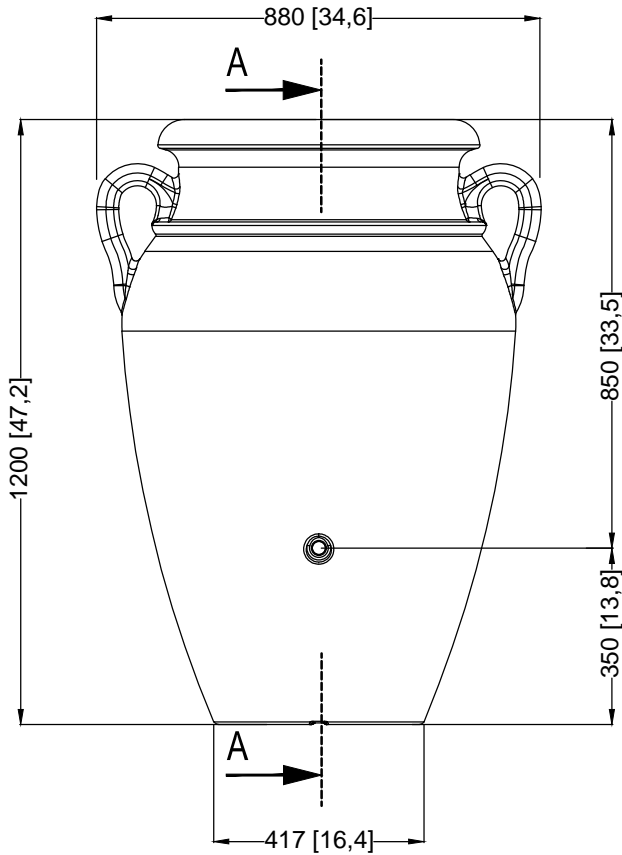

Bodenauslauf
 Ground drain
 Écoulement au sol
 Sumidero

A-A

D Antik Wand-Amphore 260 Liter / 68,7 Gallonen Farbe: terrakotta / sandstone / darkgranite			Artikel-Nr. product no. 211603 / 211607 article no. 211611 revision
GB Antique wall amphora 260 Liter / 68,7 gal. terrakotta / sandstone / dark granite	ES Ánfora antigua de pared 260 Liter / 68,7 gal. terracota / arenisca / dark granite	FR Amphores antik murale 260 Liter / 68,7 gal. terracotta / sable / dark granite	
gezeichnet drawn ISC	Gewicht weight 20 kg	 GARANTIA	
Datum date 2015.11.09	Toleranz tolerance +/- 3%		
Maßstab scale M 1:15	alle Maßangaben in mm [inch] all dimension in mm [inch]		
		www.garantia.eu info@garantia.eu	