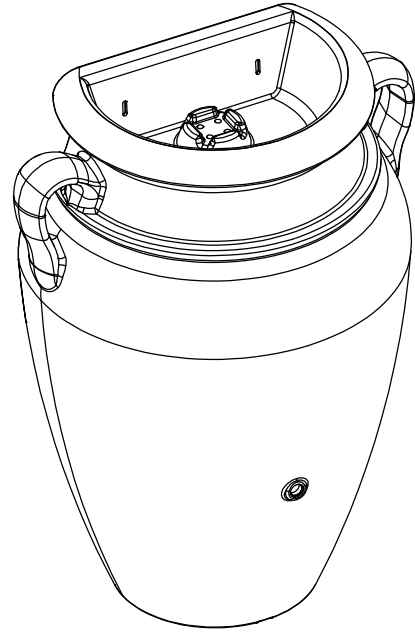

Bodenauslauf
 Ground drain
 Écoulement au sol
 Sumidero

A-A

D Antik Wand-Amphore 260 Liter / 68,7 Gallonen Farbe: terrakotta / sandstone / darkgranite			Artikel-Nr. product no. 211603 / 211607 article no. 211611 revision
GB Antique wall amphora 260 Liter / 68,7 gal. terrakotta / sandstone / dark granite	ES Ánfora antigua de pared 260 Liter / 68,7 gal. terracota / arenisca / dark granite	FR Amphores antik murale 260 Liter / 68,7 gal. terracotta / sable / dark granite	
gezeichnet drawn ISC	Gewicht weight 20 kg	 GARANTIA	
Datum date 2015.11.09	Toleranz tolerance +/- 3%		
Maßstab scale M 1:15	alle Maßangaben in mm [inch] all dimension in mm [inch]		
		www.garantia.eu info@garantia.eu	