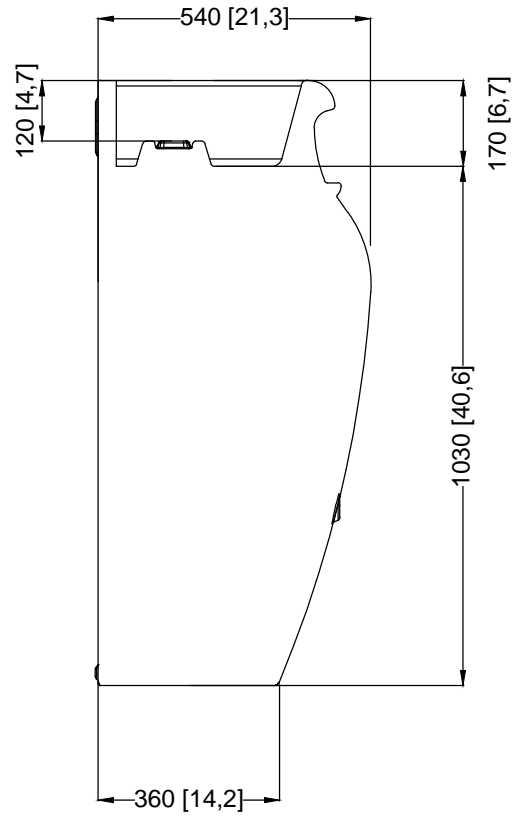

Bodenauslauf
 Ground drain
 Écoulement au sol
 Sumidero

A-A

D Antik Wand-Amphore 260 Liter / 68,7 Gallonen Farbe: terrakotta / sandstone / darkgranite			Artikel-Nr. product no. 211603 / 211607 article no. 211611 revision
GB Antique wall amphora 260 Liter / 68,7 gal. terrakotta / sandstone / dark granite	ES Ánfora antigua de pared 260 Liter / 68,7 gal. terracota / arenisca / dark granite	FR Amphores antik murale 260 Liter / 68,7 gal. terracotta / sable / dark granite	
gezeichnet drawn ISC	Gewicht weight 20 kg	 GARANTIA	
Datum date 2015.11.09	Toleranz tolerance +/- 3%		
Maßstab scale M 1:15	alle Maßangaben in mm [inch] all dimension in mm [inch]		
		www.garantia.eu info@garantia.eu	