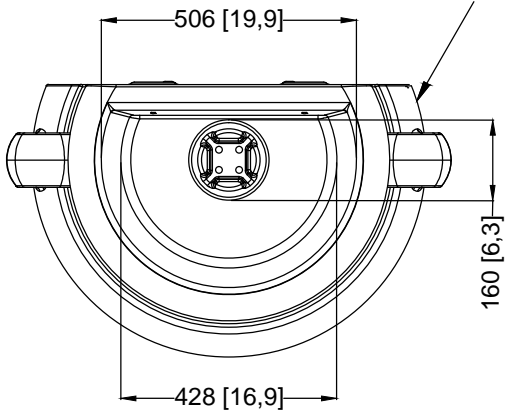

Bodenauslauf
 Ground drain
 Écoulement au sol
 Sumidero

A-A

D Antik Wand-Amphore 260 Liter / 68,7 Gallonen Farbe: terrakotta / sandstone / darkgranite			Artikel-Nr. product no. 211603 / 211607 article no. 211611 revision
GB Antique wall amphora 260 Liter / 68,7 gal. terrakotta / sandstone / dark granite	ES Ánfora antigua de pared 260 Liter / 68,7 gal. terracota / arenisca / dark granite	FR Amphores antik murale 260 Liter / 68,7 gal. terracotta / sable / dark granite	
gezeichnet drawn ISC	Gewicht weight 20 kg	 GARANTIA	
Datum date 2015.11.09	Toleranz tolerance +/- 3%		
Maßstab scale M 1:15	alle Maßangaben in mm [inch] all dimension in mm [inch]		
		www.garantia.eu info@garantia.eu	