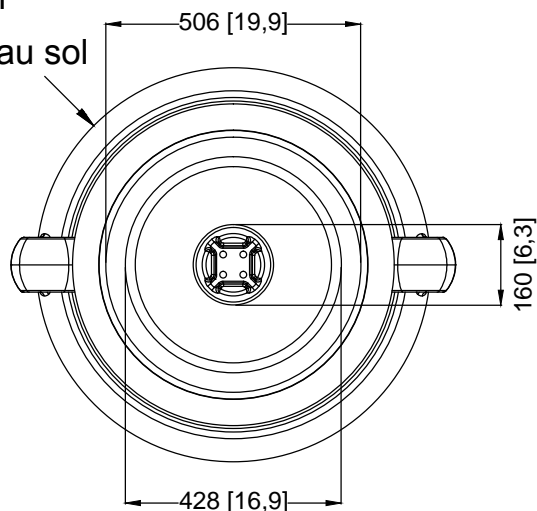

Bodenauslauf
 Ground drain
 Écoulement au sol
 Sumidero

D Antik Amphore 360 Liter / 95,1 Gallonen Farbe: terrakotta / sandstone / darkgranite			Artikel-Nr. product no. article no. artículo no. 211602 / 211606 211610
GB Antique amphora 360 Liter / 95,1 gal. terrakotta / sandstone / dark granite	ES Ánfora antigua 360 Liter / 95,1 gal. terracota / arenisca / dark granite	FR Amphores antik 360 Liter / 95,1 gal. terracotta / sable / dark granite	revision
gezeichnet drawn ISC	Gewicht weight 20 kg	<div style="text-align: center;">  GARANTIA </div>	
Datum date 2015.11.09	Toleranz tolerance +/- 3%		
Maßstab scale M 1:15	alle Maßangaben in mm [inch] all dimension in mm [inch]		
		www.garantia.eu info@garantia.eu	