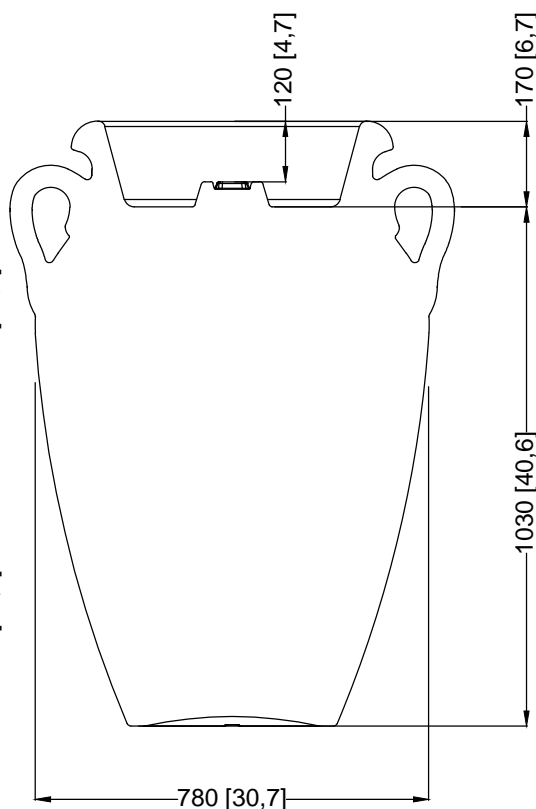

Bodenauslauf
 Ground drain
 Écoulement au sol
 Sumidero

D Antik Amphore 360 Liter / 95,1 Gallonen Farbe: terrakotta / sandstone / darkgranite			Artikel-Nr. product no. article no. artículo no. 211602 / 211606 211610
GB Antique amphora 360 Liter / 95,1 gal. terrakotta / sandstone / dark granite	ES Ánfora antigua 360 Liter / 95,1 gal. terracota / arenisca / dark granite	FR Amphores antik 360 Liter / 95,1 gal. terracotta / sable / dark granite	revision
gezeichnet drawn ISC	Gewicht weight 20 kg	<div style="text-align: center;">  GARANTIA </div>	
Datum date 2015.11.09	Toleranz tolerance +/- 3%		
Maßstab scale M 1:15	alle Maßangaben in mm [inch] all dimension in mm [inch]		
		www.garantia.eu info@garantia.eu	