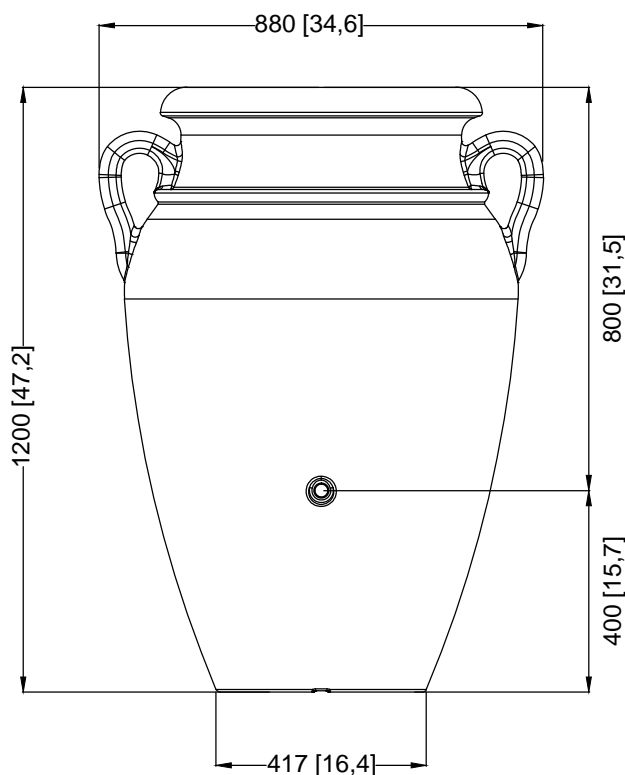

Bodenauslauf
 Ground drain
 Écoulement au sol
 Sumidero

D Antik Amphore 360 Liter / 95,1 Gallonen Farbe: terrakotta / sandstone / darkgranite			Artikel-Nr. product no. article no. artículo no. 211602 / 211606 211610
GB Antique amphora 360 Liter / 95,1 gal. terrakotta / sandstone / dark granite	ES Ánfora antigua 360 Liter / 95,1 gal. terracota / arenisca / dark granite	FR Amphores antik 360 Liter / 95,1 gal. terracotta / sable / dark granite	revision
gezeichnet drawn ISC	Gewicht weight 20 kg	<div style="text-align: center;">  GARANTIA </div>	
Datum date 2015.11.09	Toleranz tolerance +/- 3%		
Maßstab scale M 1:15	alle Maßangaben in mm [inch] all dimension in mm [inch]		
		www.garantia.eu info@garantia.eu	