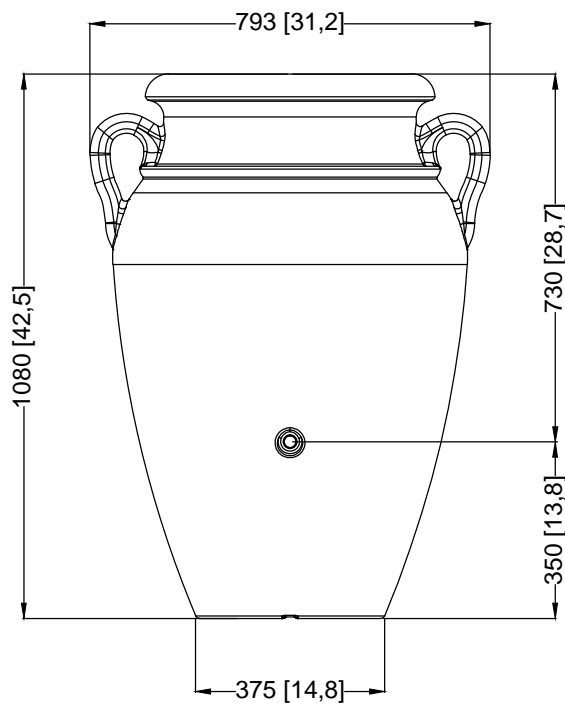

Bodenauslauf

Ground drain

Écoulement au sol

Sumidero

<p>D</p> <p>Antik Amphore 250 Liter / 66 Gallonen Farbe: terrakotta / sandstone / darkgranite</p>			<p>Artikel-Nr. product no. 211601 / 211605 article no. 211609</p>
<p>GB</p> <p>Antique amphora 250 Liter / 66 gal. terrakotta / sandstone / dark granite</p>	<p>ES</p> <p>Ánfora antigua 250 Liter / 66 gal. terracota / arenisca / dark granite</p>	<p>FR</p> <p>Amphores antik 250 Liter / 66 gal. terracotta / sable / dark granite</p>	<p>revision</p>
<p>gezeichnet drawn</p> <p>ISC</p>	<p>Gewicht weight</p> <p>15 kg</p>	<p>www.garantia.eu info@garantia.eu</p> <p></p>	
<p>Datum date</p> <p>2015.11.09</p>	<p>Toleranz tolerance</p> <p>+/- 3%</p>		
<p>Maßstab scale</p> <p>M 1:15</p>	<p>alle Maßangaben in mm [inch] all dimension in mm [inch]</p>		