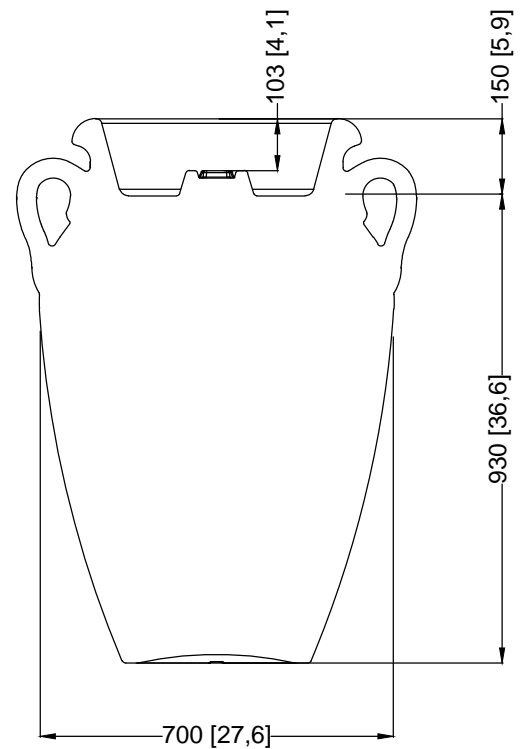

Bodenauslauf

Ground drain

Écoulement au sol

Sumidero

<p>D</p> <p>Antik Amphore 250 Liter / 66 Gallonen Farbe: terrakotta / sandstone / darkgranite</p>			<p>Artikel-Nr. product no. 211601 / 211605 article no. 211609</p>
<p>GB</p> <p>Antique amphora 250 Liter / 66 gal. terrakotta / sandstone / dark granite</p>	<p>ES</p> <p>Ánfora antigua 250 Liter / 66 gal. terracota / arenisca / dark granite</p>	<p>FR</p> <p>Amphores antik 250 Liter / 66 gal. terracotta / sable / dark granite</p>	<p>revision</p>
<p>gezeichnet drawn</p> <p>ISC</p>	<p>Gewicht weight</p> <p>15 kg</p>	<p>www.garantia.eu info@garantia.eu</p> <p></p>	
<p>Datum date</p> <p>2015.11.09</p>	<p>Toleranz tolerance</p> <p>+/- 3%</p>		
<p>Maßstab scale</p> <p>M 1:15</p>	<p>alle Maßangaben in mm [inch] all dimension in mm [inch]</p>		