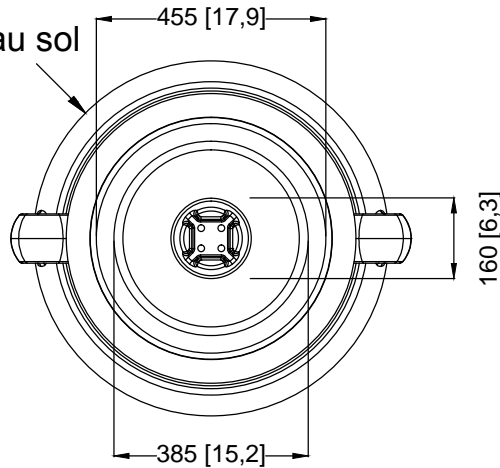

Bodenauslauf

Ground drain

Écoulement au sol

Sumidero

<p>D</p> <p>Antik Amphore 250 Liter / 66 Gallonen Farbe: terrakotta / sandstone / darkgranite</p>			<p>Artikel-Nr. product no. 211601 / 211605 article no. 211609</p>
<p>GB</p> <p>Antique amphora 250 Liter / 66 gal. terrakotta / sandstone / dark granite</p>	<p>ES</p> <p>Ánfora antigua 250 Liter / 66 gal. terracota / arenisca / dark granite</p>	<p>FR</p> <p>Amphores antik 250 Liter / 66 gal. terracotta / sable / dark granite</p>	<p>revision</p>
<p>gezeichnet drawn</p> <p>ISC</p>	<p>Gewicht weight</p> <p>15 kg</p>	<p>www.garantia.eu info@garantia.eu</p> <p></p>	
<p>Datum date</p> <p>2015.11.09</p>	<p>Toleranz tolerance</p> <p>+/- 3%</p>		
<p>Maßstab scale</p> <p>M 1:15</p>	<p>alle Maßangaben in mm [inch] all dimension in mm [inch]</p>		