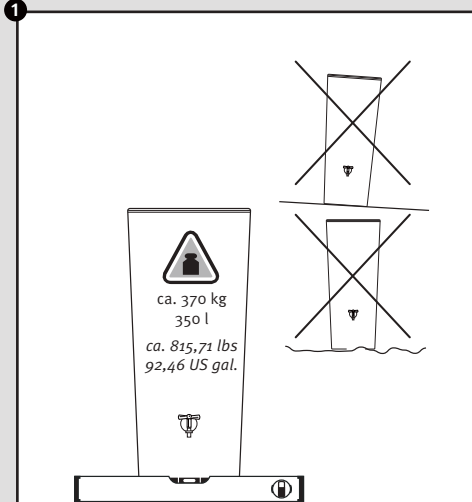

- DE Regenspeicher mit Pflanzschale
- FR Réservoir d'eau avec bac à plantes
- EN Water collector with plant cup
- ES Depósito con macetero
- IT Deposito presso macetero

Aufstellenanleitung  
 Notice de montage  
 Installation manual  
 Instrucciones de montaje  
 Istruzioni per l'installazione