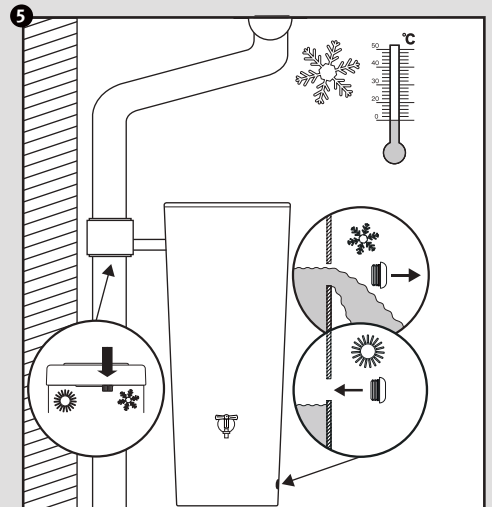

- DE Regenspeicher mit Pflanzschale
- FR Réservoir d'eau avec bac à plantes
- EN Water collector with plant cup
- ES Depósito con macetero
- IT Deposito presso macetero

Aufstellenanleitung  
 Notice de montage  
 Installation manual  
 Instrucciones de montaje  
 Istruzioni per l'installazione