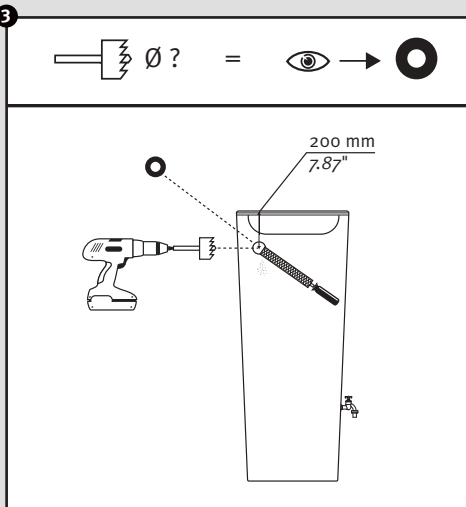

- DE Regenspeicher mit Pflanzschale
- FR Réservoir d'eau avec bac à plantes
- EN Water collector with plant cup
- ES Depósito con macetero
- IT Deposito presso macetero

Aufstellenanleitung  
 Notice de montage  
 Installation manual  
 Instrucciones de montaje  
 Istruzioni per l'installazione