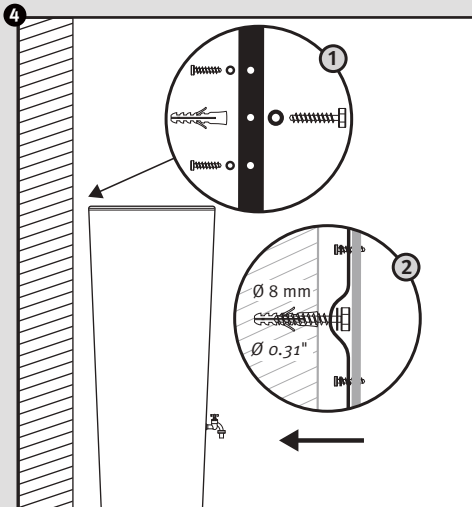

- DE Regenspeicher mit Pflanzschale
- FR Réservoir d'eau avec bac à plantes
- EN Water collector with plant cup
- ES Depósito con macetero
- IT Deposito presso macetero

Aufstellenanleitung  
 Notice de montage  
 Installation manual  
 Instrucciones de montaje  
 Istruzioni per l'installazione