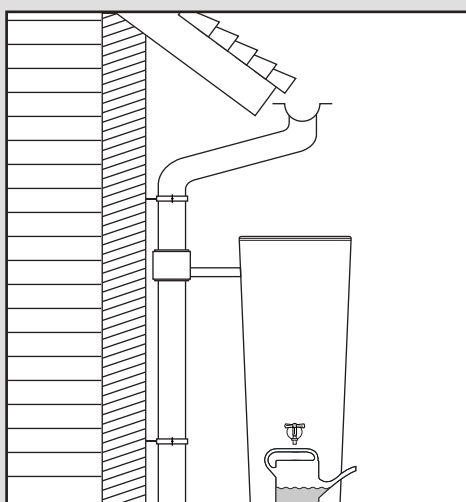

- DE Regenspeicher mit Pflanzschale
- FR Réservoir d'eau avec bac à plantes
- EN Water collector with plant cup
- ES Depósito con macetero
- IT Deposito presso macetero

Aufstellenanleitung  
 Notice de montage  
 Installation manual  
 Instrucciones de montaje  
 Istruzioni per l'installazione