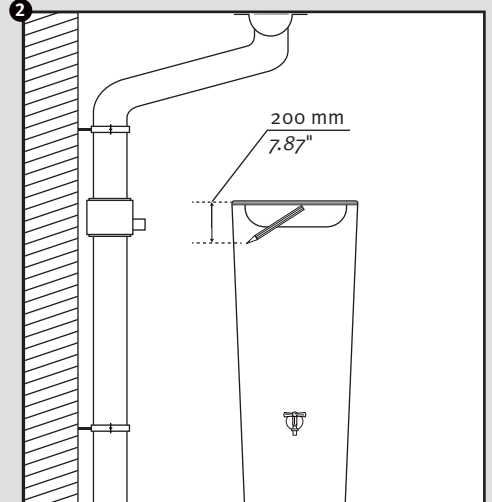

- DE Regenspeicher mit Pflanzschale
- FR Réservoir d'eau avec bac à plantes
- EN Water collector with plant cup
- ES Depósito con macetero
- IT Deposito presso macetero

Aufstellenanleitung  
 Notice de montage  
 Installation manual  
 Instrucciones de montaje  
 Istruzioni per l'installazione